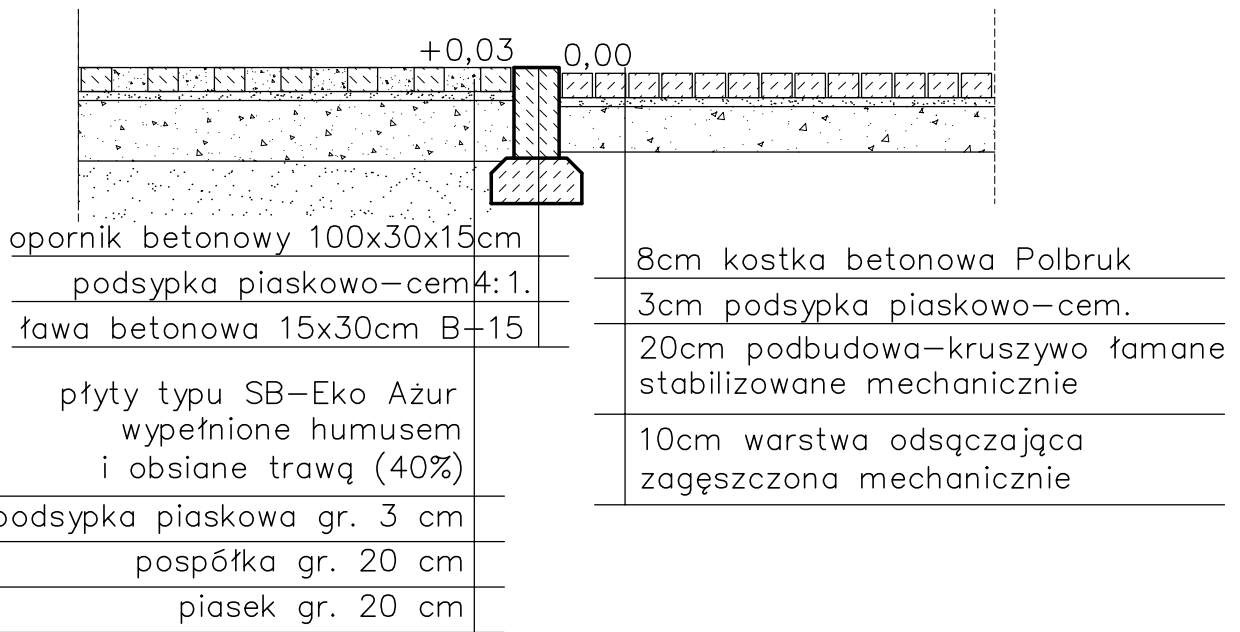

miejsce postojowe

droga manewrowa

droga manewrowa

chodnik

CENTRUM

Zespół Projektowy "CENTRUM" o/Pruszcz Gdański, ul.Księdza Walęga 1/2c, 83-000 Pruszcz Gdański, tel./fax (0-58) 6835972

Inwestor: GMINA MIEJSKA TCZEW ul. Pl. Piłsudskiego 1 83-110 Tczew	Nazwa rysunku: SZCZEGÓŁY KONSTRUKCYJNE		
Obiekt: PROJEKT DROGOWY ZESPÓŁ ZABUDOWY MIESZKANIOWEJ WIELORODZINNEJ	ARCHITEKTURA	Projektował: inż. Wiesław Wesolek	89/73
Faza opracowania: PROJEKT WYKONAWCZY		Data: sierpień' 2008	Skala: 1:25
Lokalizacja: Tczew dz.nr 6 obr.7			