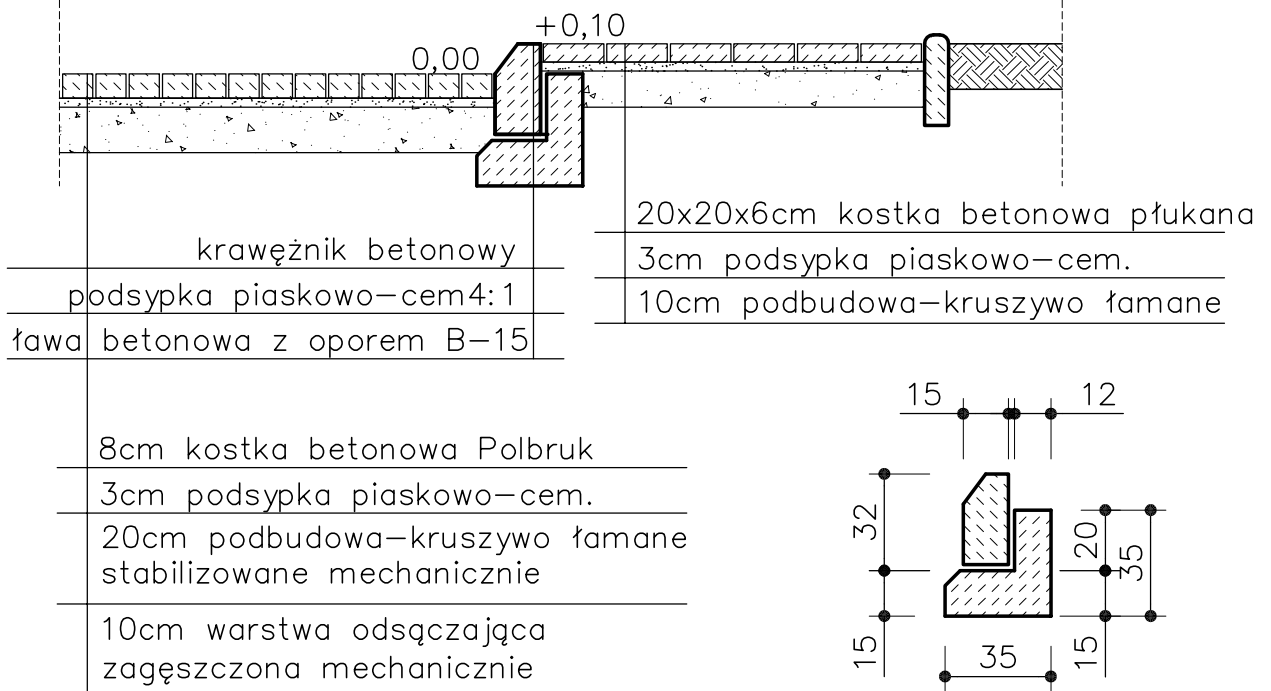

miejsce postojowe

droga manewrowa

droga manewrowa

chodnik

CENTRUM

Zespół Projektowy "CENTRUM" o/Pruszcz Gdański, ul.Księdza Walęga 1/2c, 83-000 Pruszcz Gdański, tel./fax (0-58) 6835972

Inwestor: GMINA MIEJSKA TCZEW ul. Pl. Piłsudskiego 1 83-110 Tczew	Nazwa rysunku: SZCZEGÓŁY KONSTRUKCYJNE		
Obiekt: PROJEKT DROGOWY ZESPÓŁ ZABUDOWY MIESZKANIOWEJ WIELORODZINNEJ	ARCHITEKTURA	Projektował: inż. Wiesław Wesolek	89/73
Faza opracowania: PROJEKT WYKONAWCZY		Data: sierpień' 2008	Skala: 1:25
Lokalizacja: Tczew dz.nr 6 obr.7			