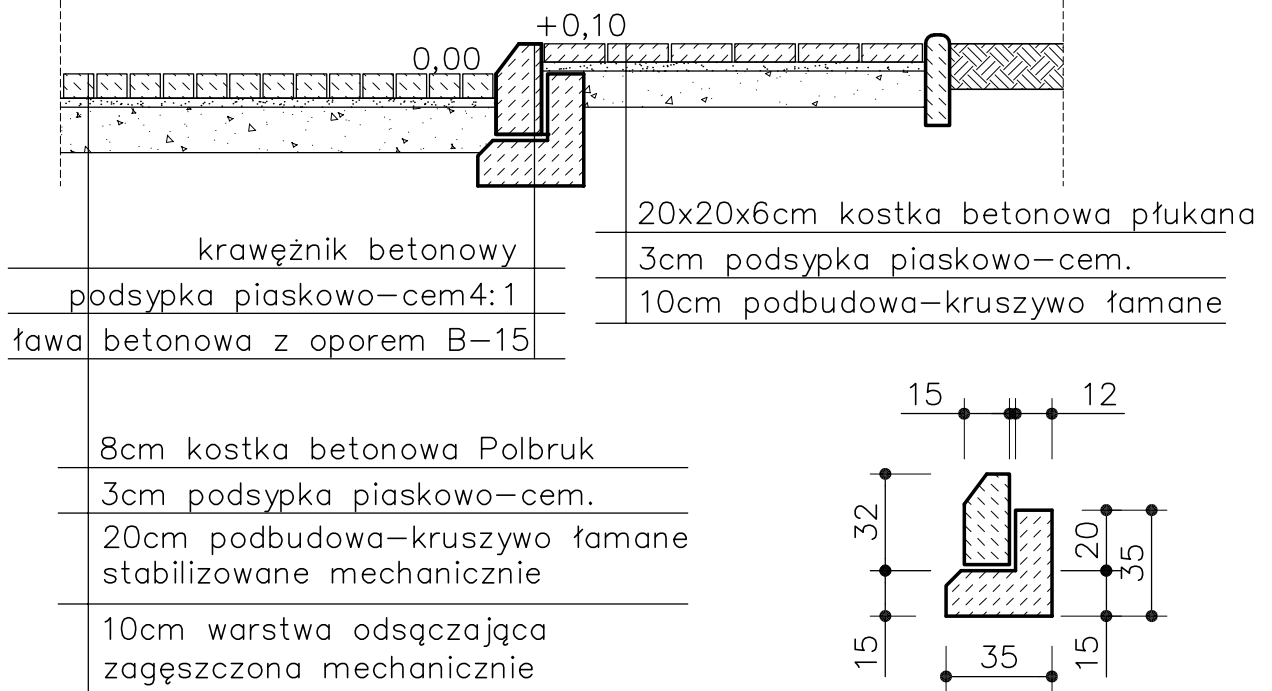

miejsce postojowe

droga manewrowa

droga manewrowa

chodnik

CENTRUM

Zespół Projektowy "CENTRUM" o/Pruszcz Gdański, ul.Księdza Walęga 1/2c, 83-000 Pruszcz Gdański, tel./fax (0-58) 6835972

Inwestor: GMINA MIEJSKA TCZEW ul. Pl. Piłsudskiego 1 83-110 Tczew	Nazwa rysunku: SZCZEGÓŁY KONSTRUKCYJNE		
Obiekt: PROJEKT DROGOWY ZESPÓŁ ZABUDOWY MIESZKANIOWEJ WIELORODZINNEJ	ARCHITEKTURA	Projektował: inż. Wiesław Wesolek	89/73
Faza opracowania: PROJEKT BUDOWLANY		Data: sierpień' 2008	Skala: 1:25
Lokalizacja: Tczew dz.nr 6 obr.7			