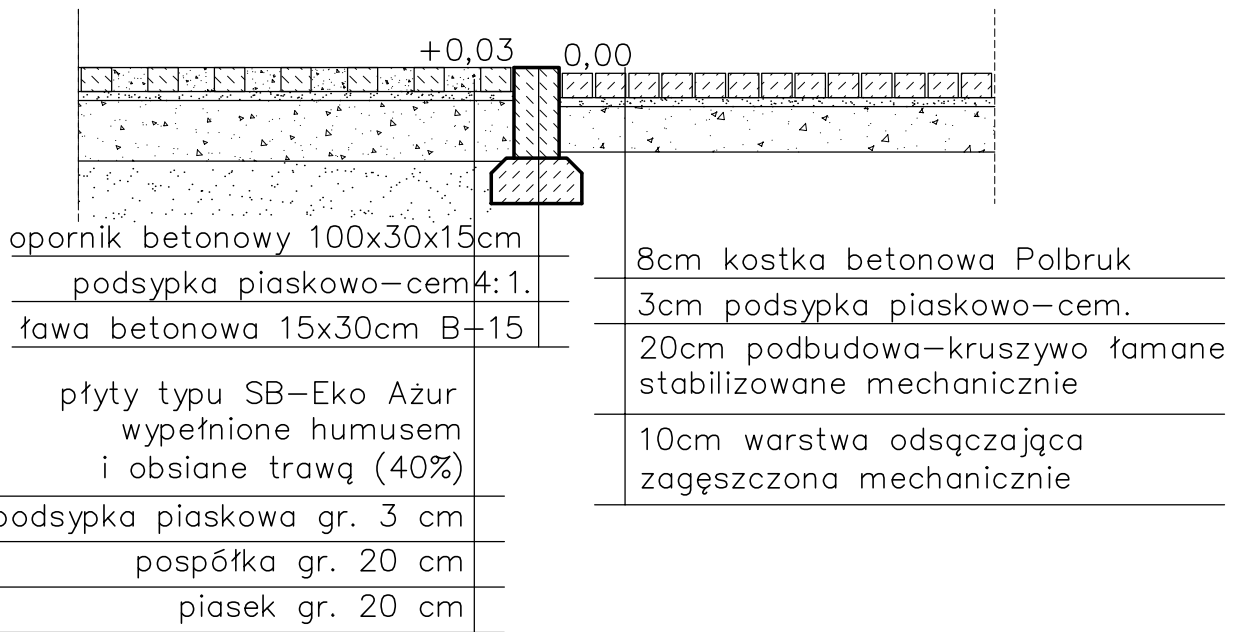

miejsce postojowe

droga manewrowa

droga manewrowa

chodnik

CENTRUM

Zespół Projektowy "CENTRUM" o/Pruszcz Gdański, ul.Księdza Walęga 1/2c, 83-000 Pruszcz Gdański, tel./fax (0-58) 6835972

Inwestor: GMINA MIEJSKA TCZEW ul. Pl. Piłsudskiego 1 83-110 Tczew	Nazwa rysunku: SZCZEGÓŁY KONSTRUKCYJNE		
Obiekt: PROJEKT DROGOWY ZESPÓŁ ZABUDOWY MIESZKANIOWEJ WIELORODZINNEJ	ARCHITEKTURA	Projektował: inż. Wiesław Wesolek	89/73
Faza opracowania: PROJEKT BUDOWLANY		Data: sierpień' 2008	Skala: 1:25
Lokalizacja: Tczew dz.nr 6 obr.7			