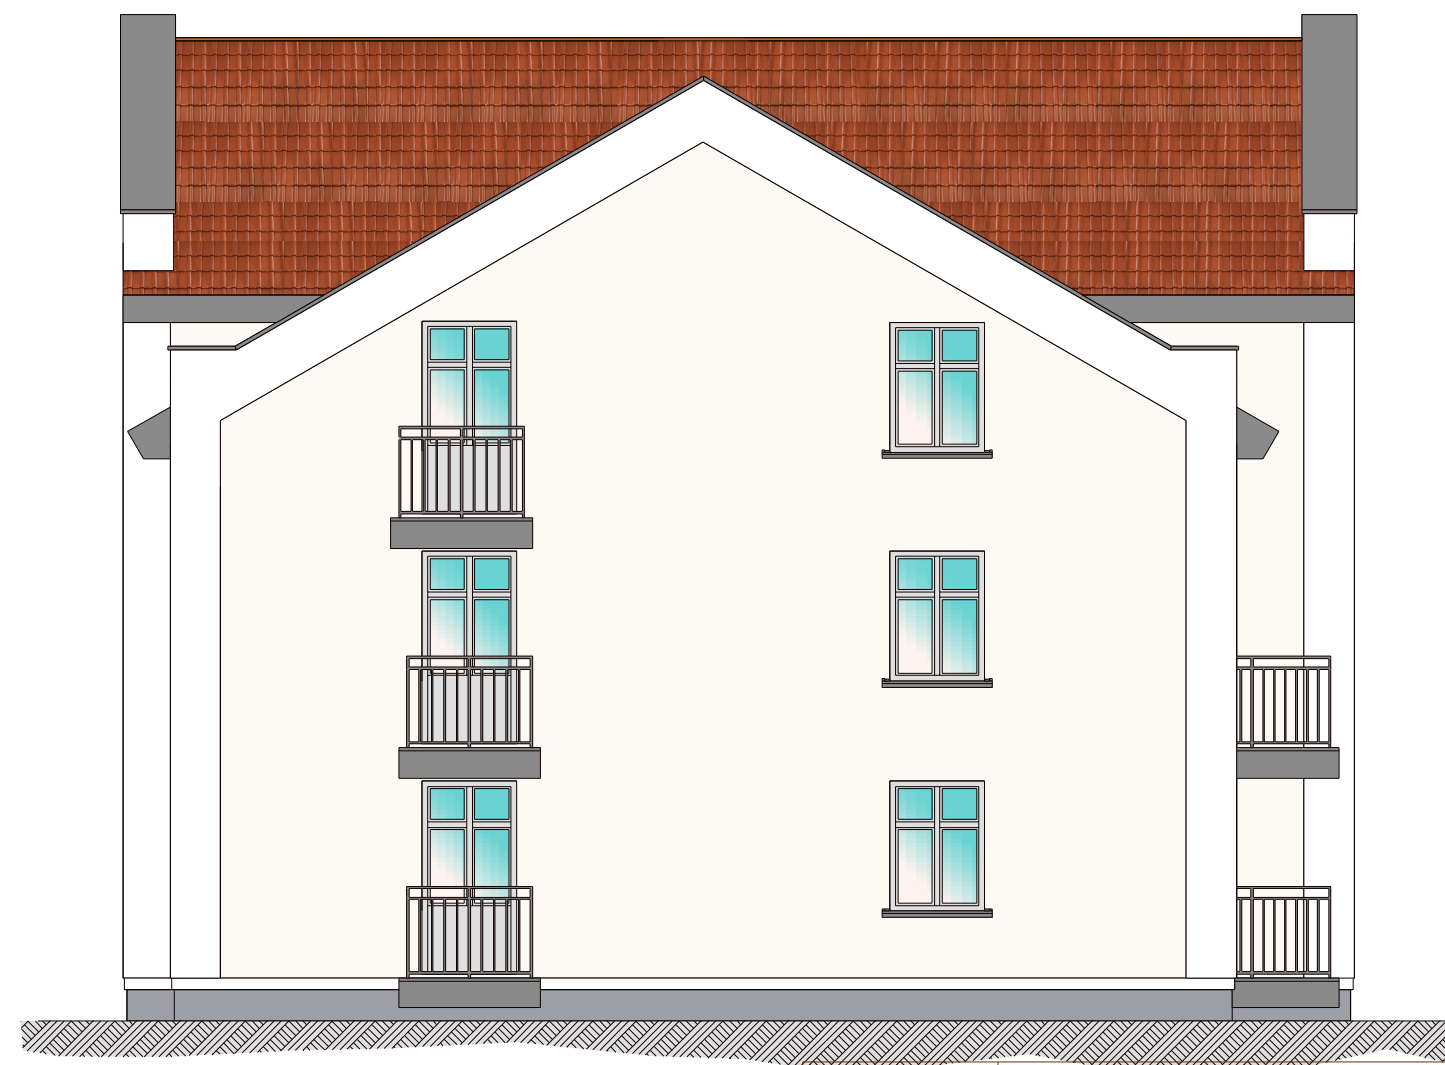

Elewacja wschodnia, skala 1:100.

Elewacja zachodnia, skala 1:100.

		<p>Budynek mieszkalny wielorodzinny z usługami w Tczewie przy ul. Sambora 5 na działce nr 757 (obręb 8)</p>	
Branża: Architektura	Adres budowy : 83-110 Tczew, ul. Sambora 5 jedn. ewid. Tczew G., dz. nr 757 (obręb 8)	Inwestor: TTBS Spółka z o.o., 83-110 Tczew, ul. Kołtątaja 9	
<p>Elewacje szczytowe wschodnia i zachodnia</p>		Skala 1 : 100	
Opracował : mgr inż. Wojciech Richert upr. bud. 5276/GD/92		Podpis:	
Autor : mgr inż. arch. Tadeusz Kuca upr. bud. 137/GD/00		Podpis:	
Sprawdzający : mgr inż. arch. Karol Szykowny upr. bud. PO/KK/054/03		Podpis:	
Jedn. projektowa : PRACOWNIA PROJEKTOWA "RICHERT" Projektowanie i Nadzory Budowlane 83-110 Tczew, ul. Broniewskiego 5, tel. kom. 602-192-464 e-mail : richert.projekty@gmail.com		<p>Rys.A-12</p> Faza : projekt budowlany Data : wrzesień 2017	