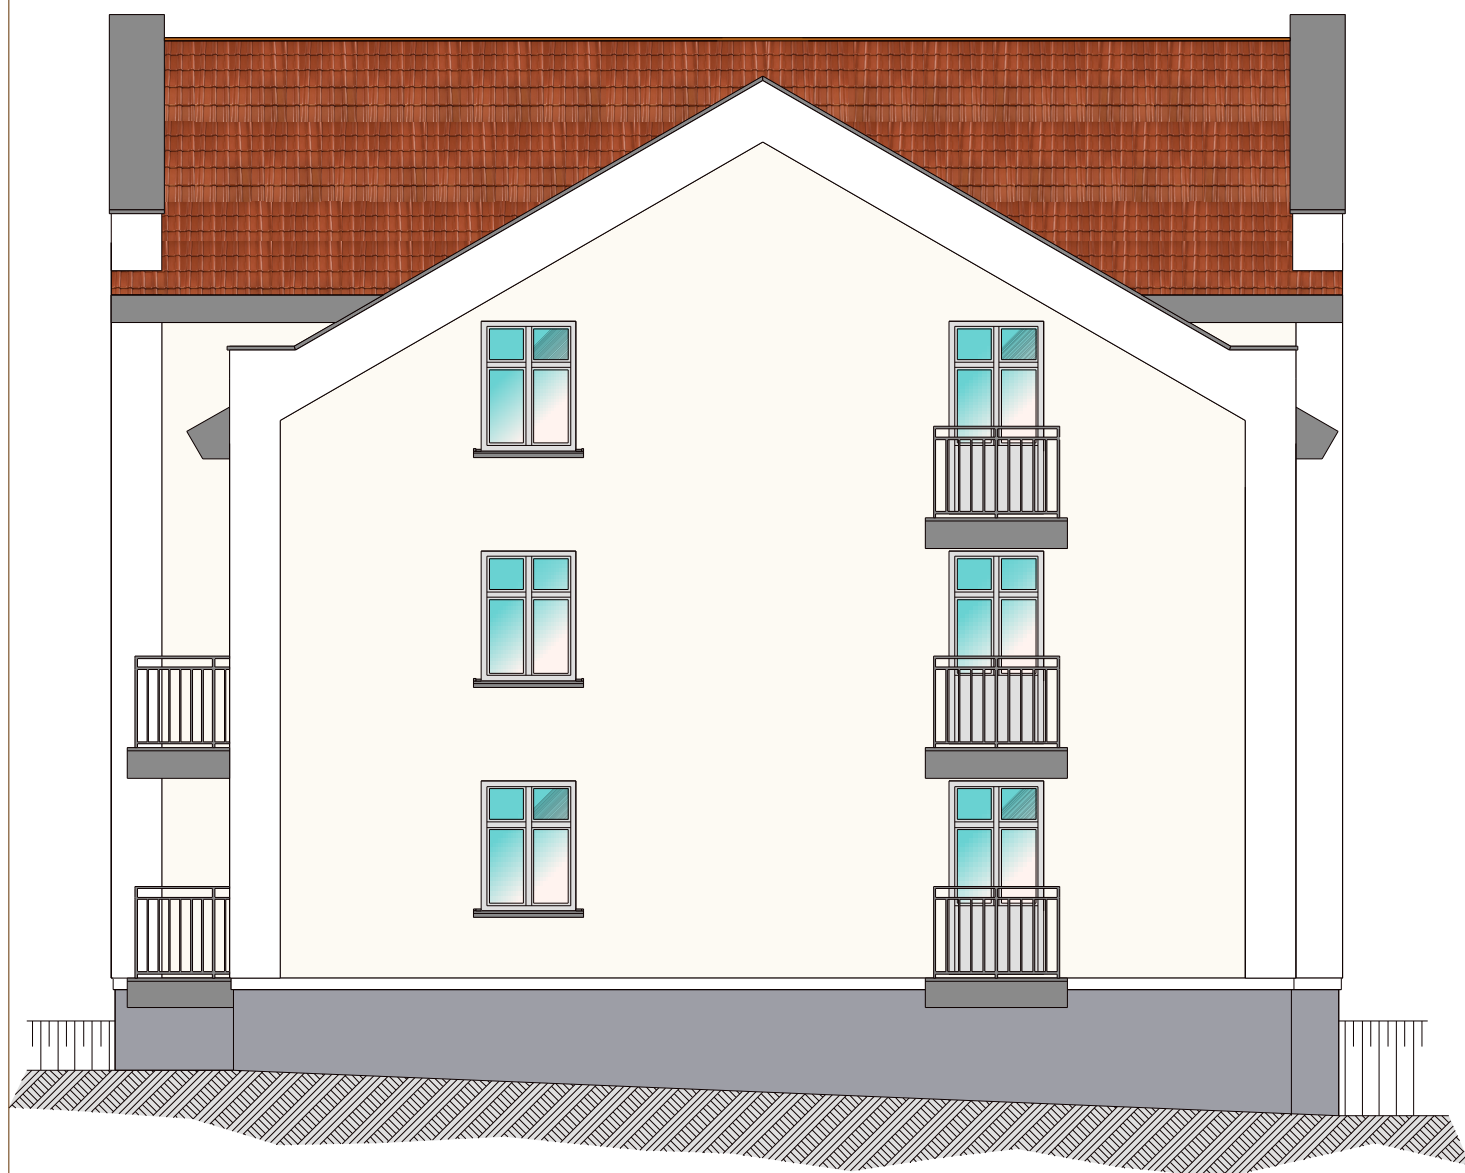

Elewacja wschodnia, skala 1:100.

Elewacja zachodnia, skala 1:100.

		<p>Budynek mieszkalny wielorodzinny z usługami w Tczewie przy ul. Sambora 5 na działce nr 757 (obręb 8)</p>	
Branża: Architektura	Adres budowy : 83-110 Tczew, ul. Sambora 5 jedn. ewid. Tczew G., dz. nr 757 (obręb 8)	Inwestor: TTBS Spółka z o.o., 83-110 Tczew, ul. Kołtątaja 9	
<p>Elewacje szczytowe wschodnia i zachodnia</p>		Skala 1 : 100	
Opracował : mgr inż. Wojciech Richert upr. bud. 5276/GD/92		Podpis:	
Autor : mgr inż. arch. Tadeusz Kuca upr. bud. 137/GD/00		Podpis:	
Sprawdzający : mgr inż. arch. Karol Szykowny upr. bud. PO/KK/054/03		Podpis:	
Jedn. projektowa : PRACOWNIA PROJEKTOWA "RICHERT" Projektowanie i Nadzory Budowlane 83-110 Tczew, ul. Broniewskiego 5, tel. kom. 602-192-464 e-mail : richert.projekty@gmail.com		<p>Rys.A-12</p> Faza : projekt budowlany Data : wrzesień 2017	