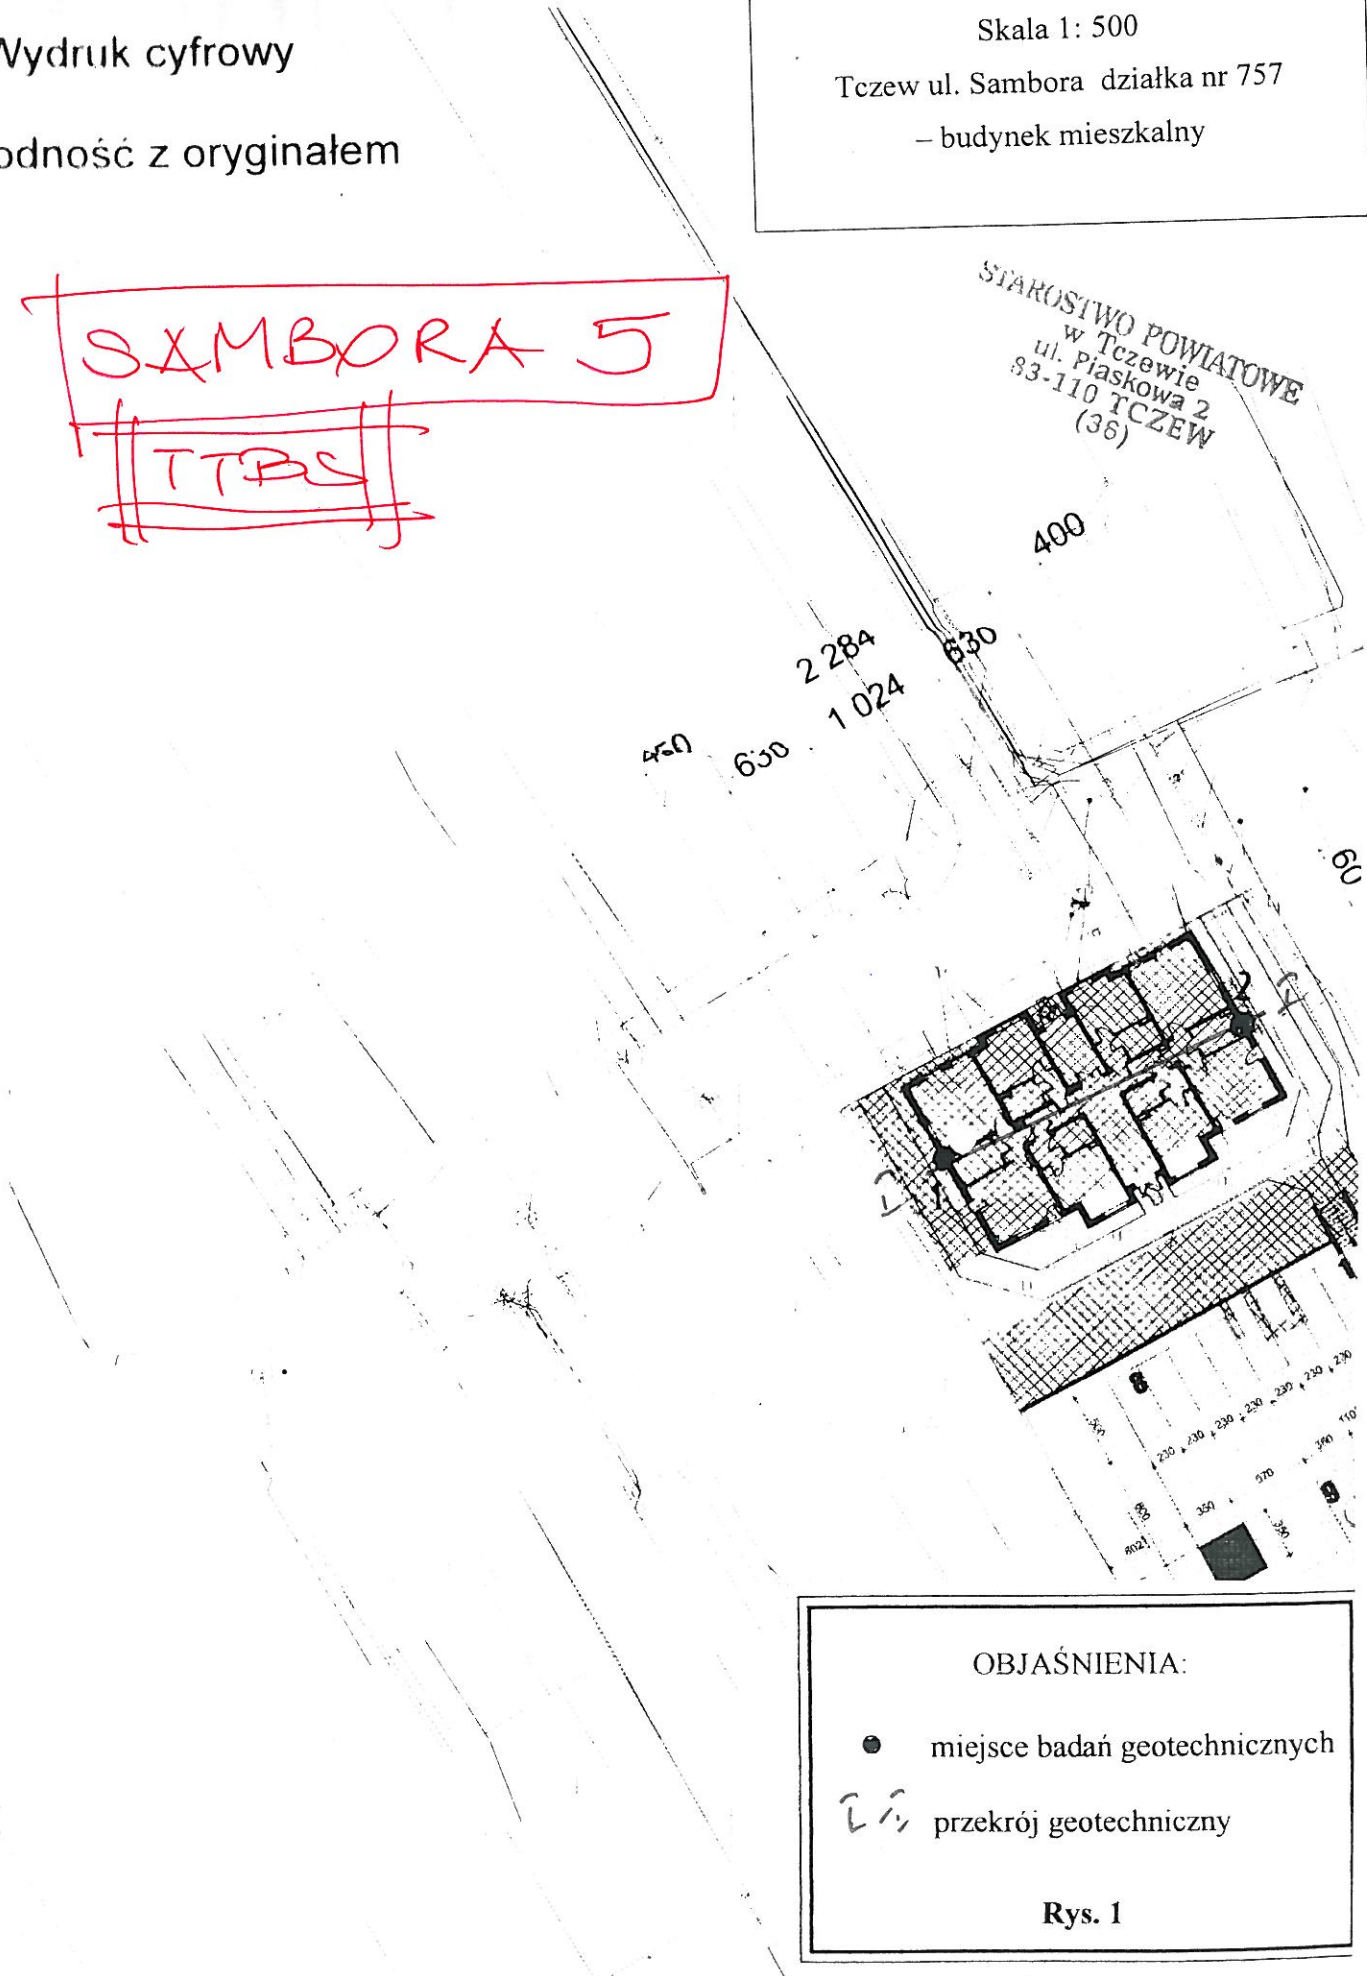

Wydruk cyfrowy

Za zgodność z oryginałem

MAPA DOKUMENTACYJNA
Skala 1: 500
Tczew ul. Sambora działka nr 757
– budynek mieszkalny

SAMBORA 5
TTBS

STAROSTWO POWIATOWE
w Tczewie
ul. Piaskowa 2
83-110 TCZEW
(36)

OBJAŚNIENIA:
● miejsce badań geotechnicznych
—> przekrój geotechniczny
Rys. 1