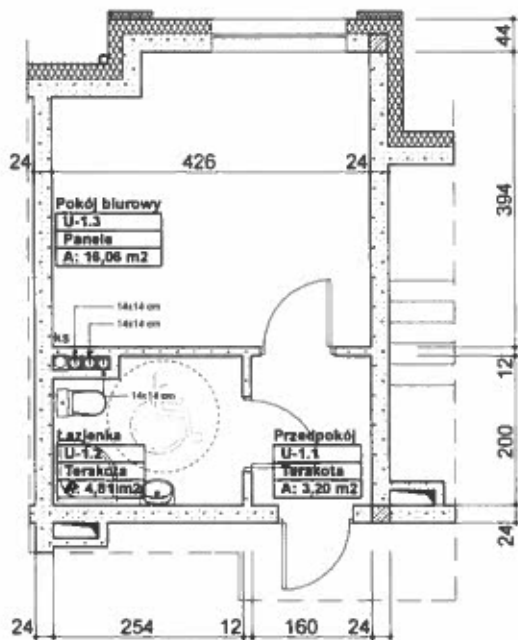

**Lokal usługowy nr 1,  
83-110 Tczew, ul. Sambora 5, skala 1:100.**

Parter

Powierzchnia użytkowa lokalu : **24,07 m<sup>2</sup>**

Powierzchnia przynależna lokalu : **10,89 m<sup>2</sup>**

**Rzut parteru-lokalizacja lokalu**